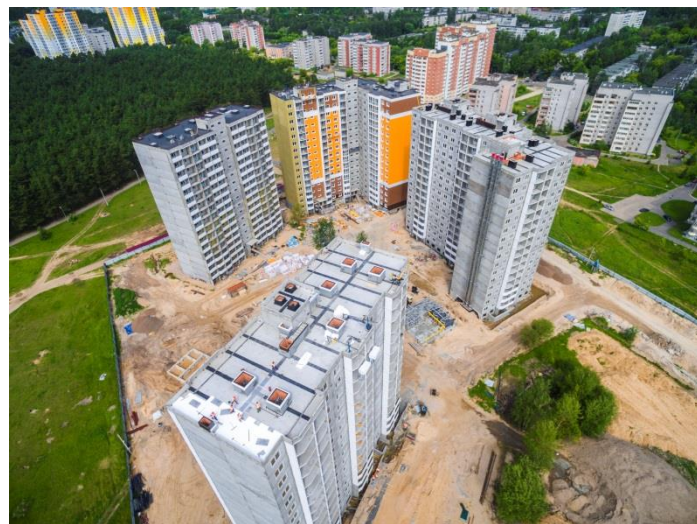

Галерея Жилого комплекса Лесная мелодия 2

Тверской ДСК
г. Тверь, Петербургское шоссе 95
8 (4822)75-01-10
www.dsktver.ru

Перечень объектов недвижимости, предлагаемых к продаже:

Дом 1

Наименование объекта	Номер дома	Этаж расположения	Номер на плане	Площадь, кв. м
Нежилое помещение	1	цоколь	1	43,27
Нежилое помещение	1	цоколь	2	67,52
Нежилое помещение	1	цоколь	3	67,52
Нежилое помещение	1	цоколь	4	107,58
Нежилое помещение	1	цоколь	5	50,35

Дом 2

Наименование объекта	Номер дома	Этаж расположения	Номер на плане	Площадь, кв. м
Нежилое помещение	2	цоколь	1	47,47
Нежилое помещение	2	цоколь	2	68,26
Нежилое помещение	2	цоколь	3	44,27
Нежилое помещение	2	цоколь	4	71,19

Дом 3

Наименование объекта	Номер дома	Этаж расположения	Номер на плане	Площадь, кв. м
Нежилое помещение	3	цоколь	1	50,96
Нежилое помещение	3	цоколь	2	50,96
Нежилое	3	цоколь	3	50,96

Тверской ДСК
г. Тверь, Петербургское шоссе 95
8 (4822)75-01-10
www.dsktver.ru